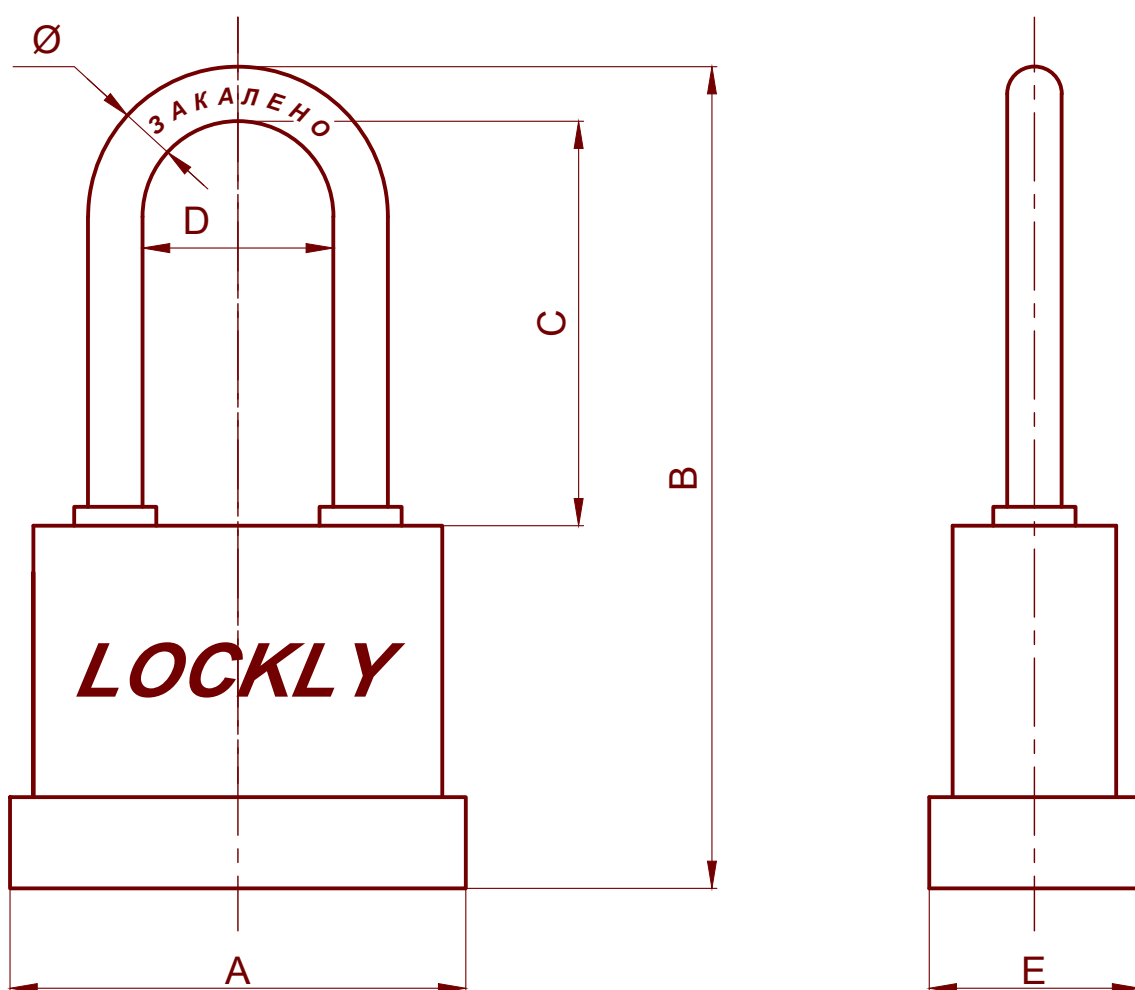

Замок навесной LOCKLY BC1-36 DL

Модель	A, мм	B, мм	C, мм	D, мм	E, мм	Ø, мм
BC1-36-45 DL	46,5	97,7	51,5	18,8	25	7,2
BC1-36-55 DL	58,5	111,9	55	24,6	30	9,4
BC1-36-65 DL	72	141,5	74	31,5	32	11,5